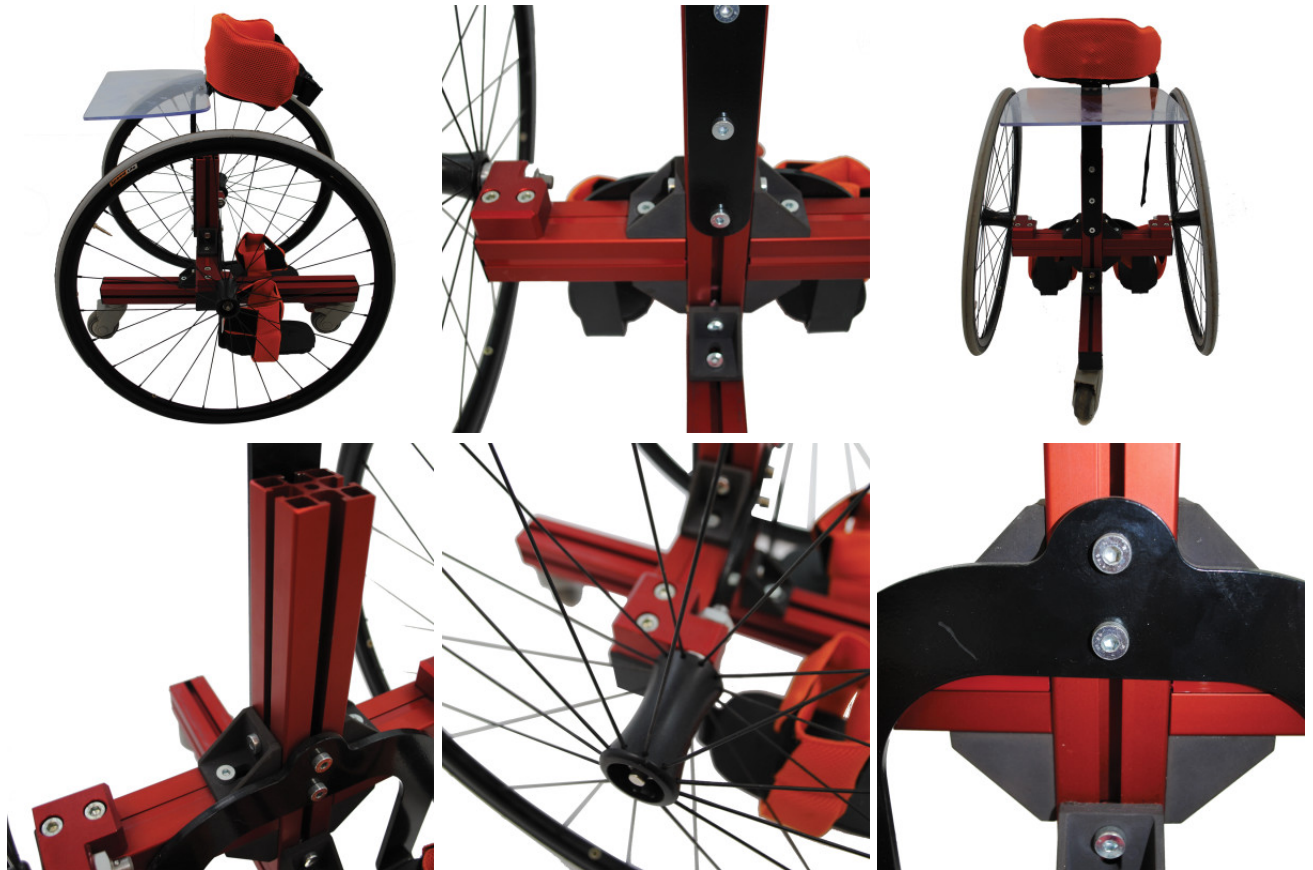

GALLERIA IMMAGINI